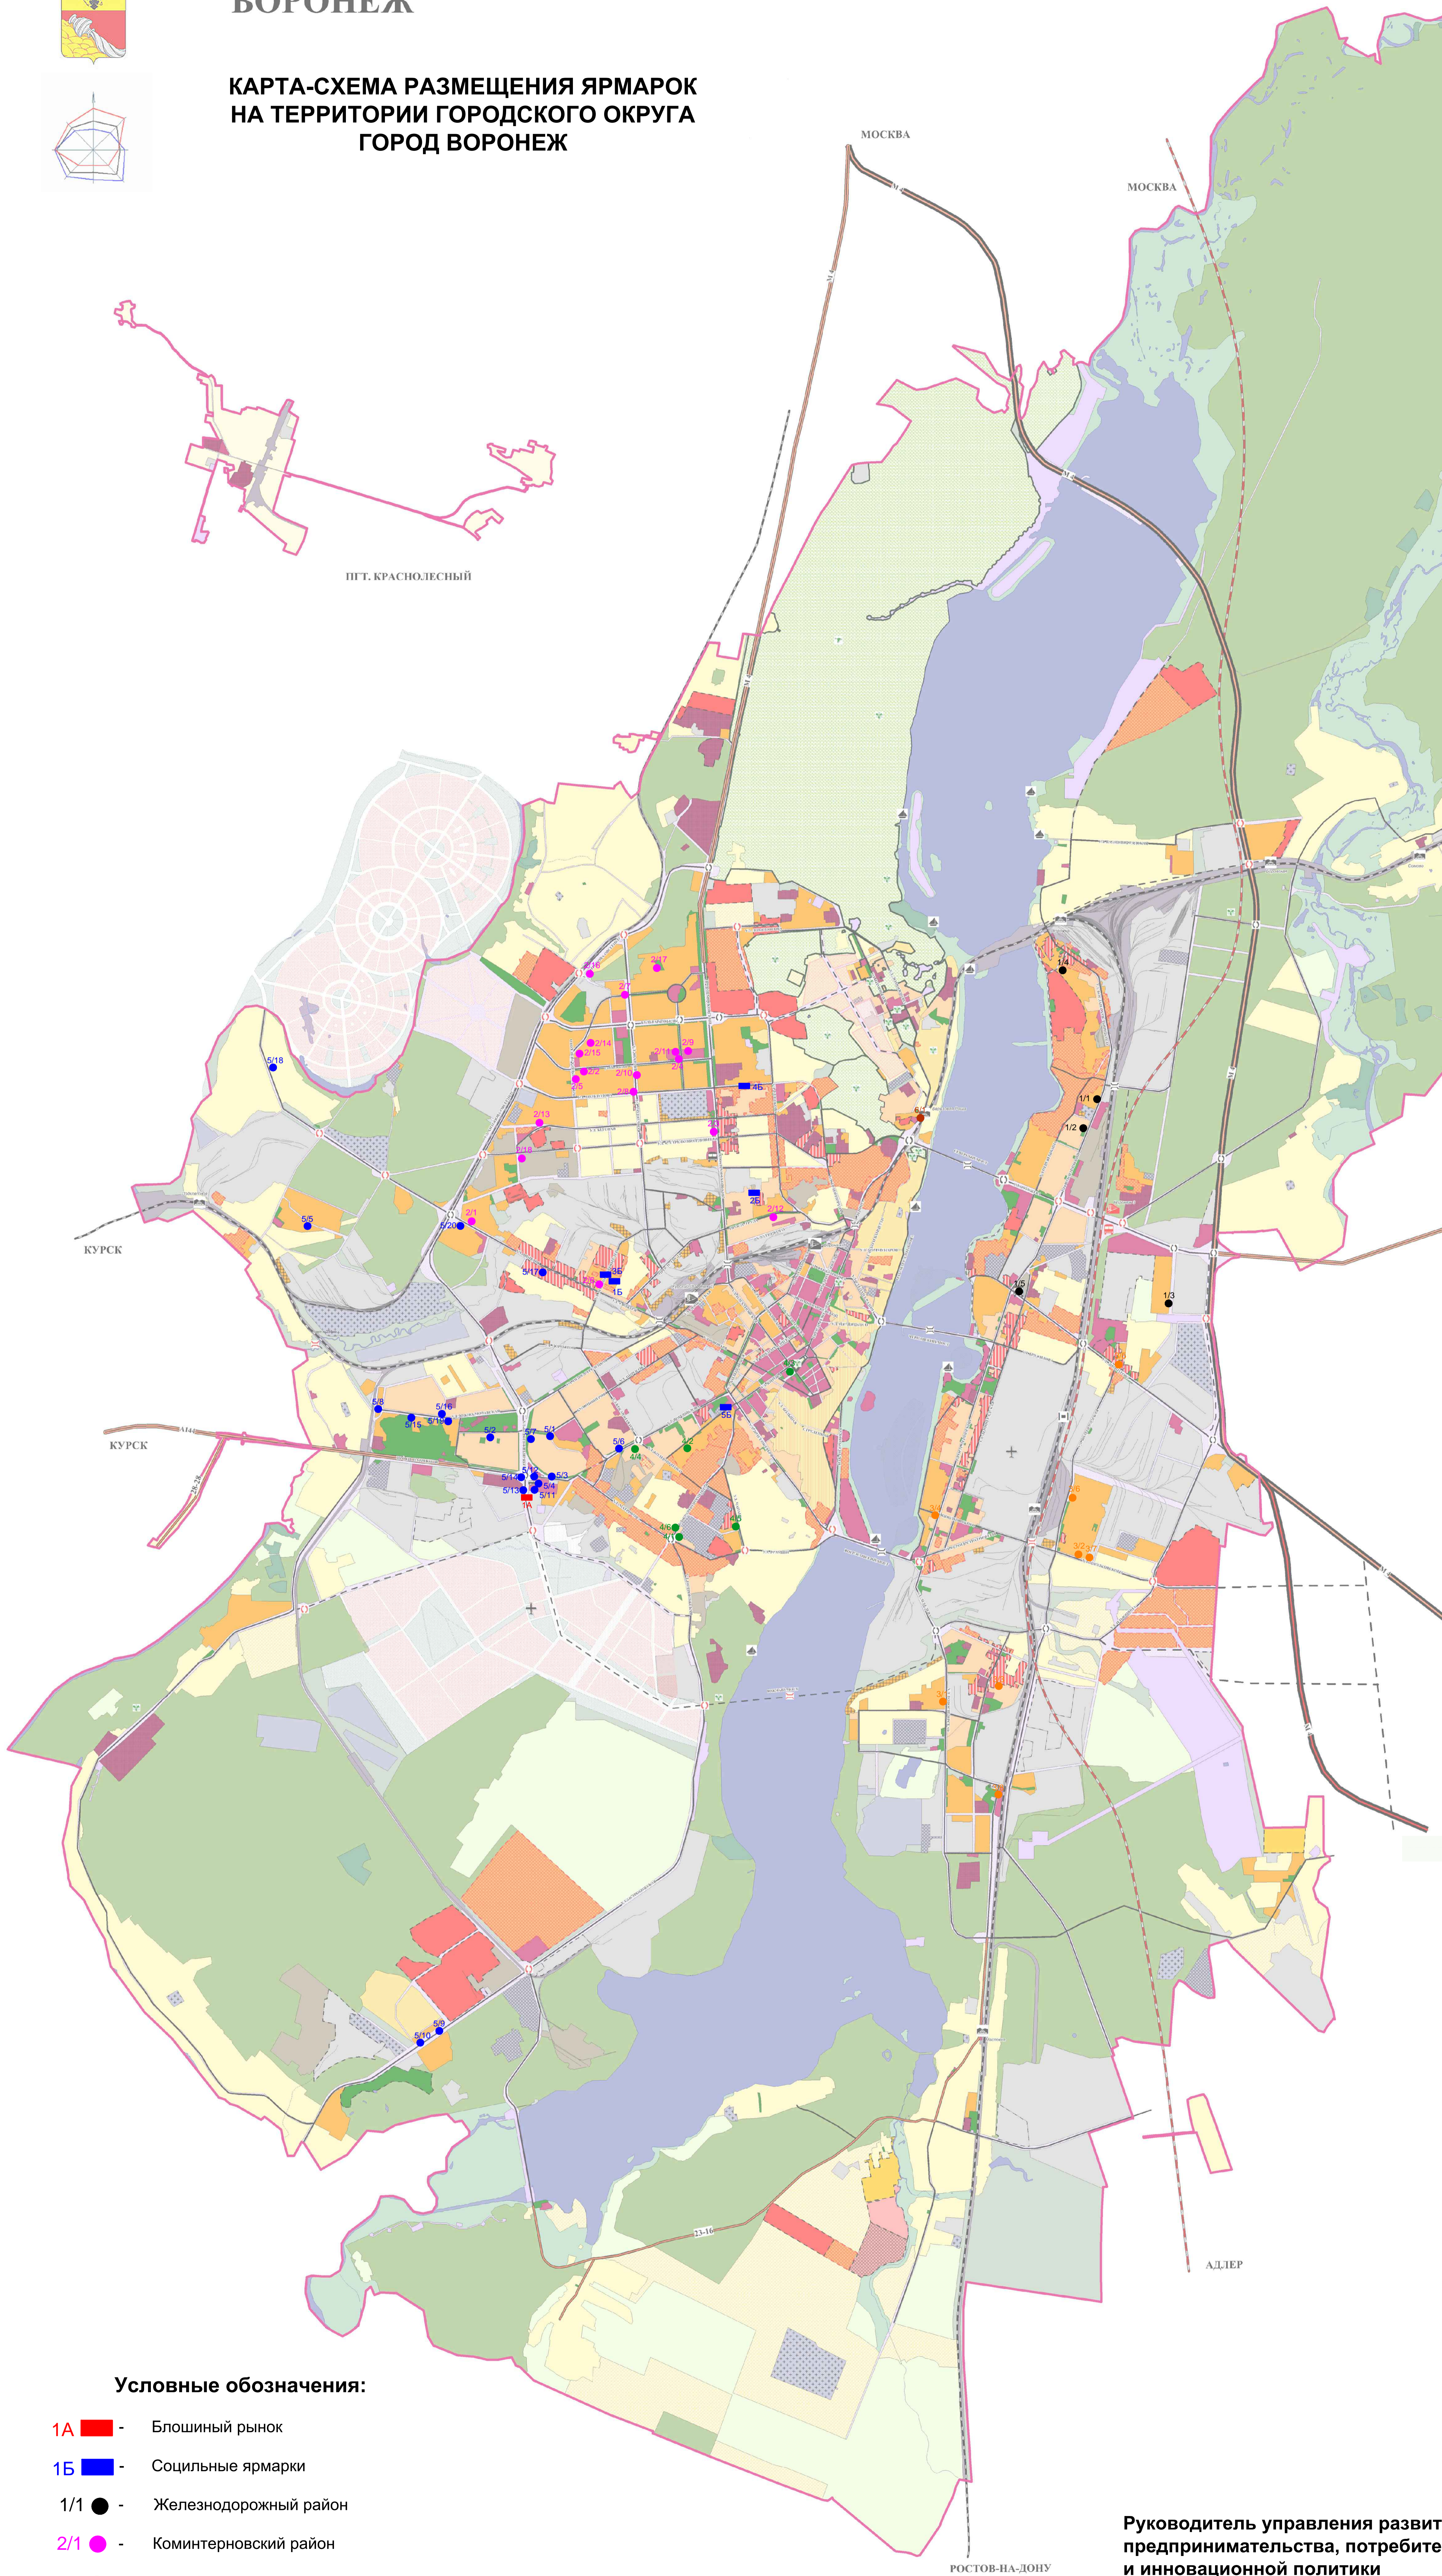

ВОРОНЕЖ

КАРТА-СХЕМА РАЗМЕЩЕНИЯ ЯРМАРОК НА ТЕРРИТОРИИ ГОРОДСКОГО ОКРУГА ГОРОД ВОРОНЕЖ

Приложение № 1
к постановлению администрации
городского округа город Воронеж
от _____ № _____

Приложение № 2
к Плану размещения ярмарочных
площадок на территории городского
округа город Воронеж

Перечень ярмарок

№/№	Типовой специализация	Адресная ориентация ярмарочной площадки	Период проведения	Максимальное количество торговых мест
1 Железнодорожный район				
1	универсальная	Ленинский проспект, 213	регулярная	86
2	универсальная	Ленинский проспект, у д/185	регулярная	70
3	универсальная	ул. Урицкого, 9	регулярная	22
4	универсальная	ул. Архангельская, 22	регулярная	35
5	универсальная	ул. Дзержинского, 61 (перспективная площадка)	регулярная	55